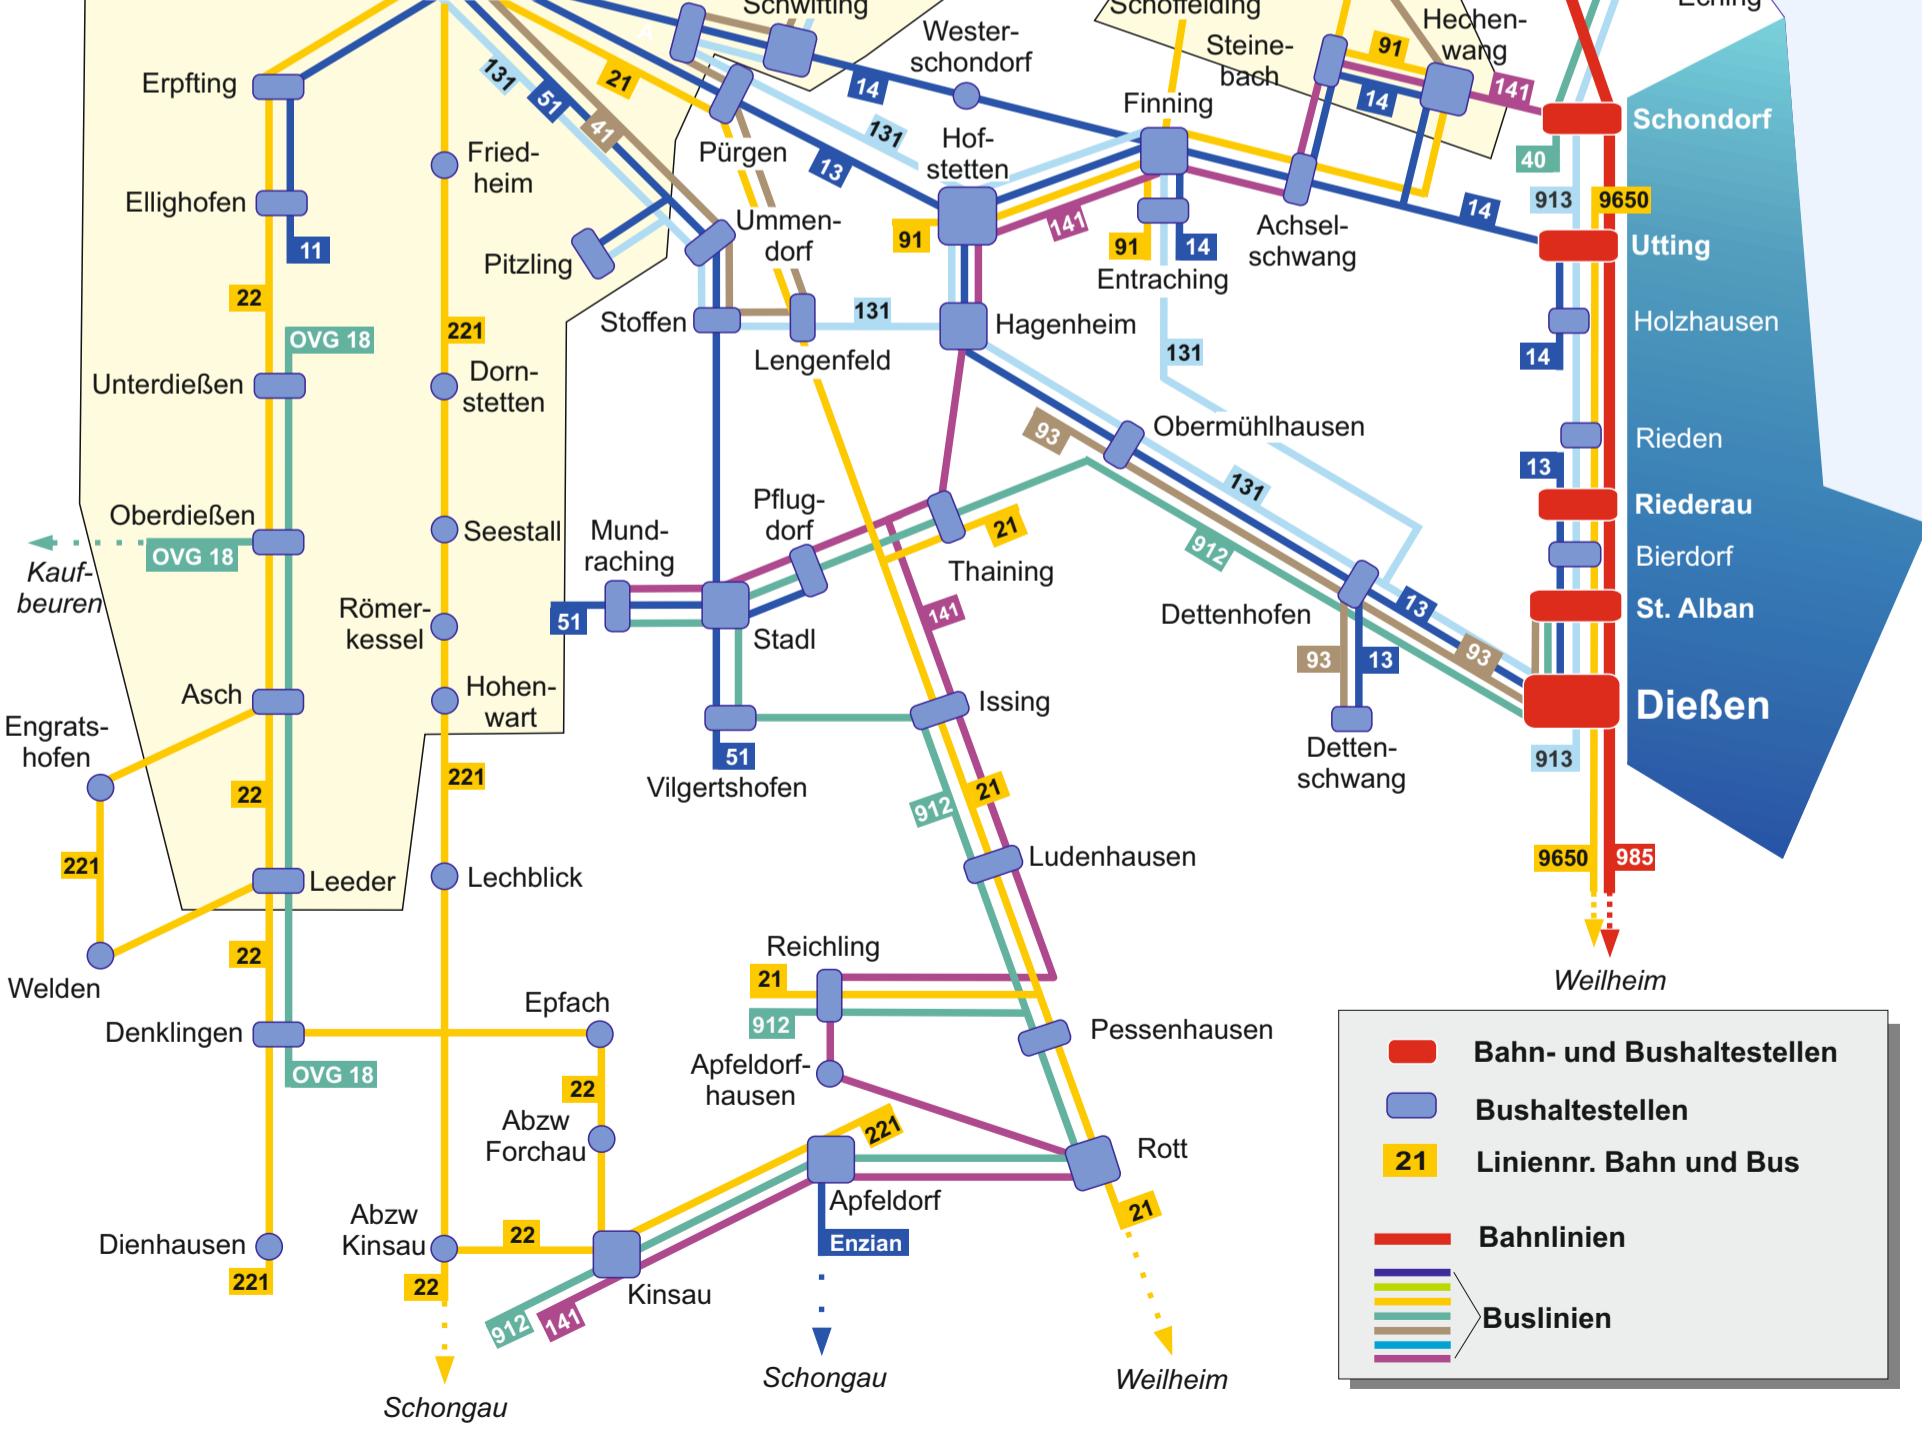

AVV

Augsburger
Verkehrs
Verband

LVG

Landsberger
Verkehrs Gemeinschaft

LINIEN - NETZ

Gültig ab 12. Dezember 2021

Landkreis
Landsberg am Lech

Die Bahnen sind nicht
im Zonentarif der
LVG enthalten.

MVV

Münchner
Verkehrs
Verband

**AST
Bereich**

Anruf
Sammel
Taxi

Buchloe
Memmingen
Lindau
Kaufbeuren
Kempten
Oberstdorf
Füssen

**Landsberg
Stadt-bus**

- Bahn- und Bushaltestellen
- Bushaltestellen
- 21 Liniennr. Bahn und Bus
- Bahnlinien
- Buslinien